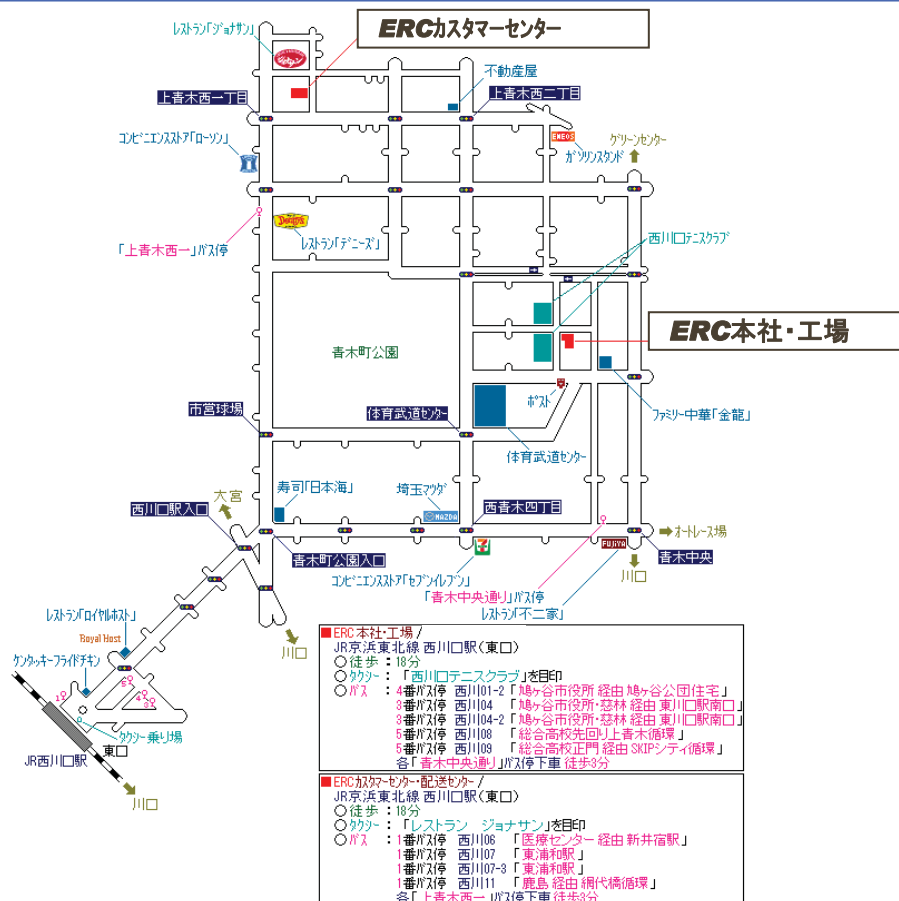

事業所

Access

株式会社イーアールシー

●株式会社イーアールシー 本社

住所	332-0035 埼玉県川口市西青木 5-8-6
電話	048-259-0711 (代表) 048-240-5750 (営業)
FAX	048-259-0715
URL	http://www.erc.jp
E-mail	erc-webmaster@erc.jp

●株式会社イーアールシー カスタマーセンター

住所	333-0845 埼玉県川口市上青木西 1-7-17
電話	048-240-5752
FAX	048-240-5751